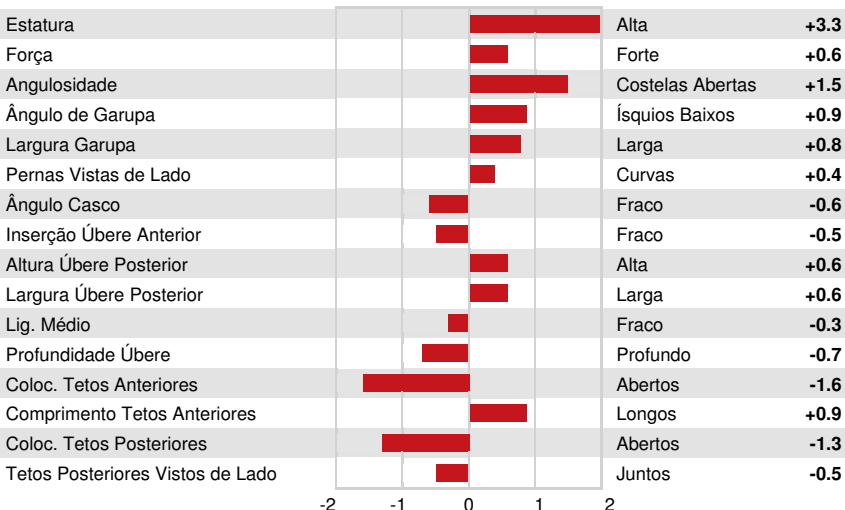

MM LOOT RUSTY 12629 {5}
DAUGHTER

DP NXLEVEL

DUTCH HOLLOW MACKENZIE COLINA VG-85%-2YR-USA

MISSISKA MACKENZIE

DUTCH HOLLOW PLUS CHARMAINE {6} VG-86%-4YR-USA

SWEETIE PLUS IATOLAS BOLD {5}

DUTCH HOLLOW LOUIE CHARITY VG-86%-3YR-USA

GJPI 91	BBR 100 JH1F JNSF		
Reg. #: JEUSAM67119938	aAa: 345216	AVM: 234,345	
Nasc: 12/18/2016	Kappa Caseína:	Beta Caseína: A2A2	

PRODUÇÃO	106 Rebanhos	2262 Filhas	99% Rep.	MACE-G / 12-24	
Leite lbs	881	Gordura lbs	79	Gordura %	+0.18
Proteína lbs	55	Proteína %	+0.11		
NM\$ 478	CM\$ 487	FM\$ 354	GM\$ 354	DWP\$ 720	
Média das Filhas Leite 20,179 lbs Gordura 1,006 lbs Proteína 769 lbs					

SAÚDE e REPRODUÇÃO	Immunity	
Vida Produtiva	1.6	Imunidade das Vitelas
C.S.	3.30	Taxa Concepção Vacas
Taxa de Prenhez das Filhas	-3.7	Taxa Concepção Novilhas
Sobrevivência	-1.2	
Sobrevivencia Novilhas	-0.6	

CONFORMAÇÃO	46 Rebanhos	765 Filhas	99% Rep.	MACE-G / 12-24	
PTAT	0.1				
Index Úbere Jersey	7.2				

VIERRA LOOT DARLA
DAUGHTER